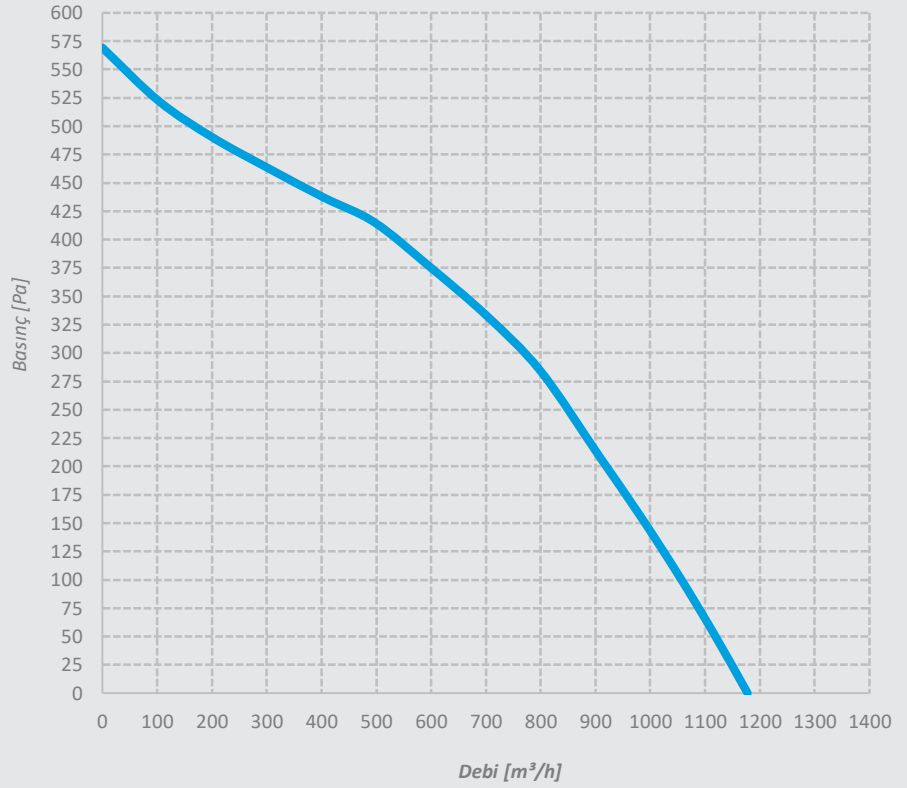

Performans Eđrileri

Y-KTF 250

Voltaj 230 V
Frekans 50 Hz
Güç 150 W
Akım 0,7 A
Kondansatör 4 μ f
Devir 2600 d/d
Debi 1020 m³/h
Ses Seviyesi 55 dBA
Ağırlık 5 kg