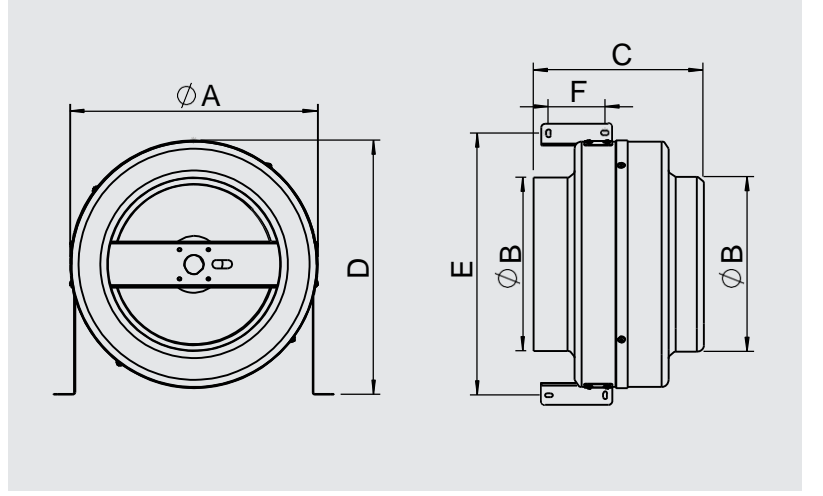

Teknik Özellikler

Round Duct Type Fans

Y-KTF serisi Yuvarlak kanal tipi radyal fanlar; yüksek hava debisi ve yüksek basınç istenen kanallı havalandırma sistemleri için en ideal fanlardır. Kompakt yapıları sayesinde hava kanallarına, ihtiyaç duyulan her pozisyonda büyük dirsekler ve dönüştürücülere ihtiyaç duyulmadan direkt olarak monte edilebilirler. Y-KTF kanal fanları yüksek performans, sorunsuz çalışma özelliklerine sahiptir.

Gövde korozyona karşı dayanıklı yüksek kalite galvaniz çelikten imal edilir. Kullanılan fanlar direkt akuple geriye eğimli kanatlıdır. Motorlar monofaze olup, IP44 ve Class F yalıtımlıdır. Tüm modeller hız kontrolüne uygundur.

Kullanım Alanları

Kompakt çözümlere ihtiyaç duyulan her türlü sanayi, ofis ve konut havalandırmasında kullanılabilir.

MODEL	A	B	C	D	E	F	VOLTAJ	FREKANS	GÜÇ	AKIM	KONDANSATÖR	DEVİR	DEBİ	SES SEVİYESİ	AĞIRLIK
	mm	mm	mm	mm	mm	mm	V	Hz	W	A	µf	d/d	m³/h	dBA	kg
Y-KTF 160	278	155	210	303	296	80	230	50	66	0,3	3	2300	540	48	3,5
Y-KTF 200	321	195	234	335	341	80	230	50	100	0,47	3	2580	800	53	4,25
Y-KTF 250	350	245	241	360	371	80	230	50	150	0,7	4	2600	1020	55	5
Y-KTF 315	396	310	237	403	417	80	230	50	250	1,1	8	2500	1840	50	6,1