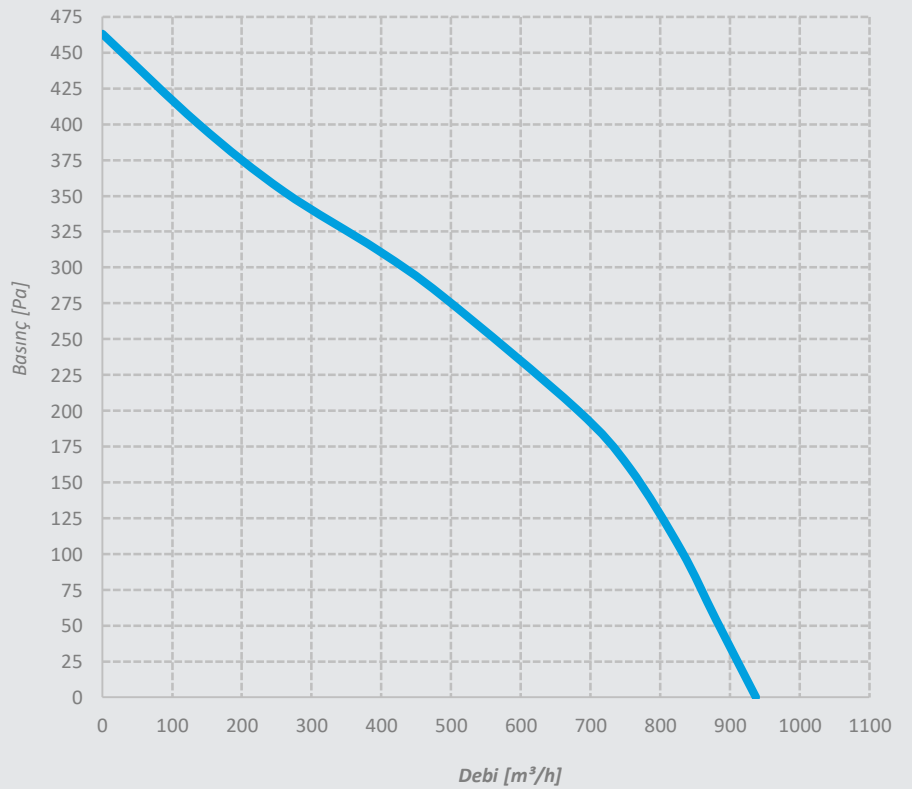

Performans Eđrileri

Y-KTF 160

Voltaj 230 V
Frekans 50 Hz
Güç 66 W
Akım 0,3 A
Kondansatör 3 μ f
Devir 2300 d/d
Debi 540 m³/h
Ses Seviyesi 48 dBA
Ağırlık 3,5 kg

Y-KTF 200

Voltaj 230 V
Frekans 50 Hz
Güç 100 W
Akım 0,47 A
Kondansatör 3 μ f
Devir 2580 d/d
Debi 800 m³/h
Ses Seviyesi 53 dBA
Ağırlık 4,25 kg