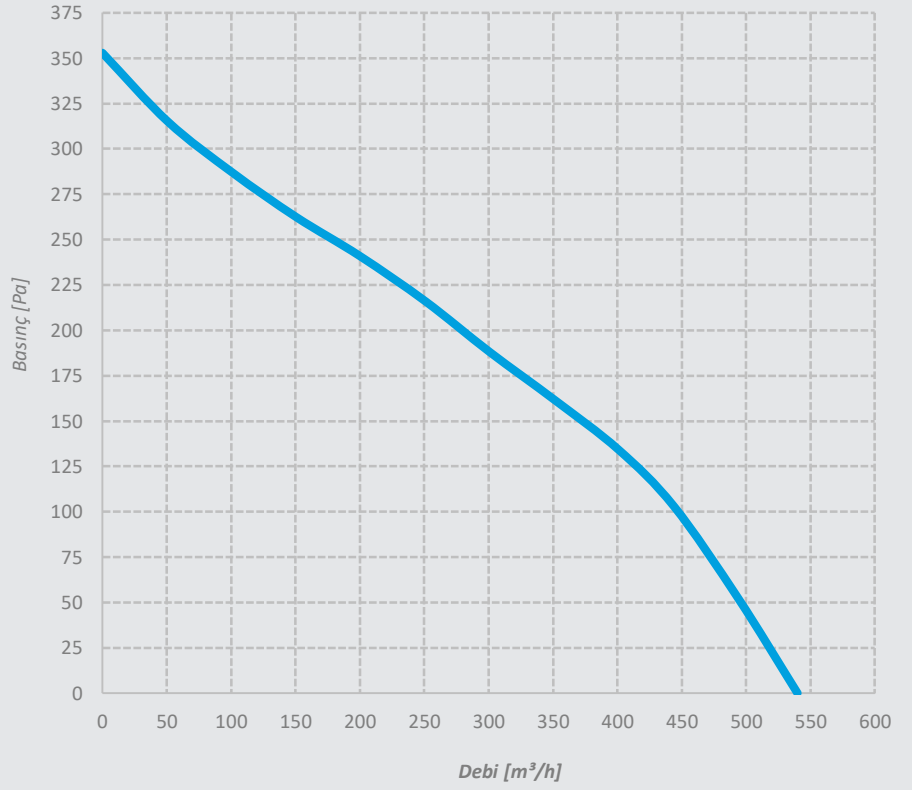

Performans Eđrileri

Y-KTF 160

Voltaj 230 V
Frekans 50 Hz
Güç 66 W
Akım 0,3 A
Kondansatör 3 μ f
Devir 2300 d/d
Debi 540 m³/h
Ses Seviyesi 48 dBA
Ağırlık 3,5 kg

Y-KTF 200

Voltaj 230 V
Frekans 50 Hz
Güç 100 W
Akım 0,47 A
Kondansatör 3 μ f
Devir 2580 d/d
Debi 800 m³/h
Ses Seviyesi 53 dBA
Ağırlık 4,25 kg