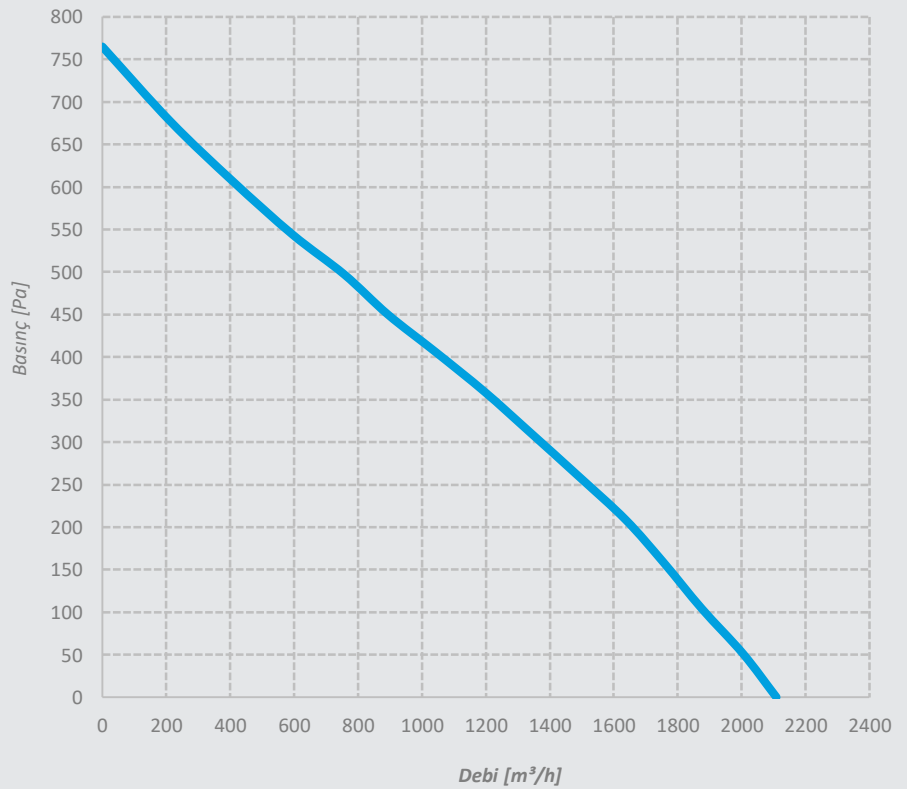

Performans Eđrileri

Y-KTF 250

Voltaj 230 V
Frekans 50 Hz
Güç 150 W
Akım 0,7 A
Kondansatör 4 μ f
Devir 2600 d/d
Debi 1020 m³/h
Ses Seviyesi 55 dBA
Ağırlık 5 kg

Y-KTF 315

Voltaj 230 V
Frekans 50 Hz
Güç 250 W
Akım 1,1 A
Kondansatör 8 μ f
Devir 2500 d/d
Debi 1840 m³/h
Ses Seviyesi 50 dBA
Ağırlık 6,1 kg