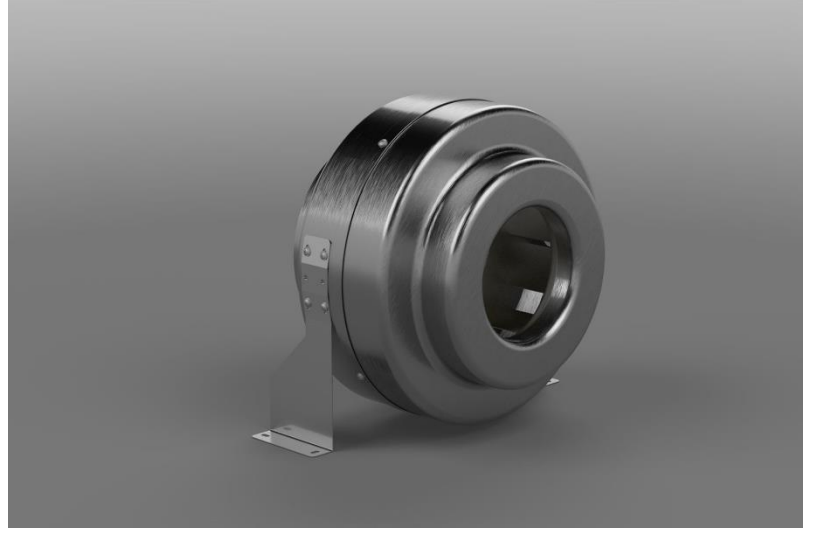

Teknik Özellikler

Round Duct Type Fans

Y-KTF serisi Yuvarlak kanal tipi radyal fanlar; yüksek hava debisi ve yüksek basınç istenen kanallı havalandırma sistemleri için en ideal fanlardır. Kompakt yapıları sayesinde hava kanallarına, ihtiyaç duyulan her pozisyonda büyük dirsekler ve dönüştürücülere ihtiyaç duyulmadan direkt olarak monte edilebilirler. Y-KTF kanal fanları yüksek performans, sorunsuz çalışma özelliklerine sahiptir.

Gövde korozyona karşı dayanıklı yüksek kalite galvaniz çelikten imal edilir. Kullanılan fanlar direkt akuple geriye eğimli kanatlıdır. Motorlar monofaze olup, IP44 ve Class F yalıtımlıdır. Tüm modeller hız kontrolüne uygundur.

Kullanım Alanları

Kompakt çözümlere ihtiyaç duyulan her türlü sanayi, ofis ve konut havalandırmasında kullanılabilir.

MODEL	A	B	C	D	E	F	VOLTAJ	FREKANS	GÜÇ	AKIM	KONDANSATÖR	DEVİR	DEBİ	SES SEVİYESİ	AĞIRLIK
	mm	mm	mm	mm	mm	mm	V	Hz	W	A	µf	d/d	m³/h	dBA	kg
Y-KTF 160	278	155	210	303	296	80	230	50	66	0,3	3	2300	540	48	3,5
Y-KTF 200	321	195	234	335	341	80	230	50	100	0,47	3	2580	800	53	4,25
Y-KTF 250	350	245	241	360	371	80	230	50	150	0,7	4	2600	1020	55	5
Y-KTF 315	396	310	237	403	417	80	230	50	250	1,1	8	2500	1840	50	6,1